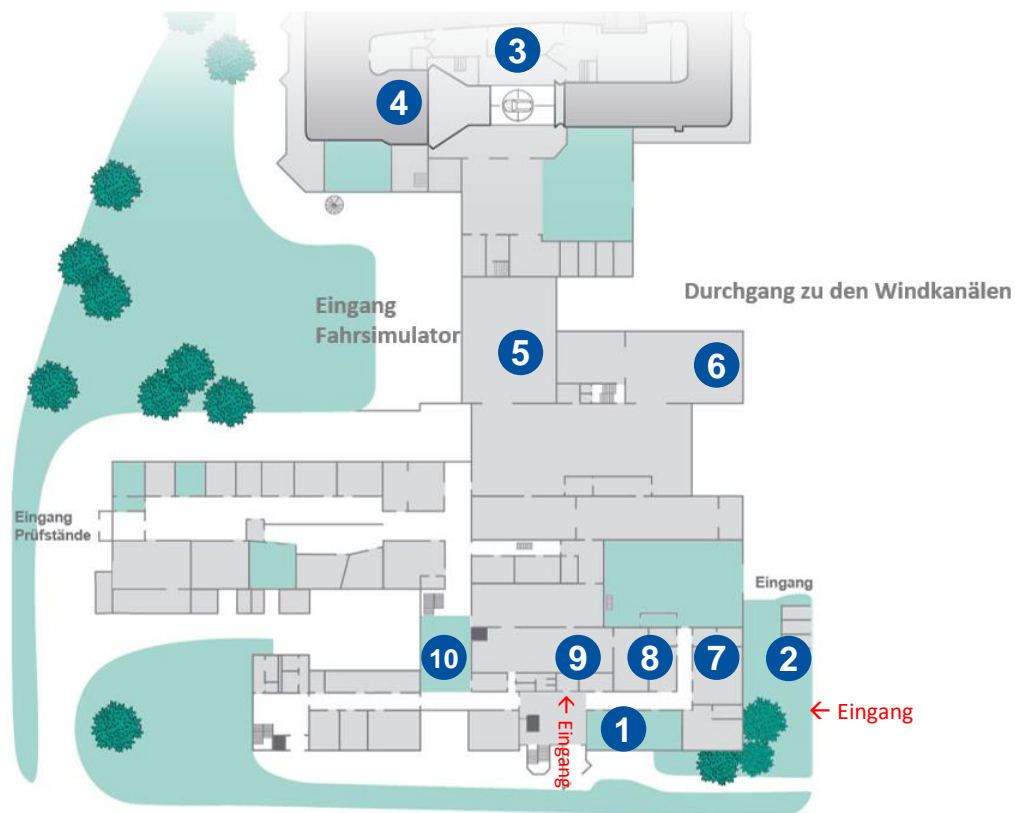

Der Weg zu uns

IFS / FKFS
Pfaffenwaldring 12
70569 Stuttgart
info@ifs.uni-stuttgart.de
www.ifs.uni-stuttgart.de

TAG DER WISSENSCHAFT

IFS - BESICHTIGUNG

Programm

- 1 15:00 Uhr Vortrag Renn- und Greenteam (Seminarraum V12.01)
- 2 16:00 Uhr Treffpunkt für Kinderführung (für Kinder von 8 bis 14 Jahren)

Rundgang

- 3 13:00 – 17:30 1:1 Windkanal
- 4 13:00 – 17:30 Kfz-Modellwindkanal
- 5 13:00 – 17:30 Fahrsimulator

Rundgang

- 6 13:00 – 17:30 Fahrzeugdynamik-Prüfstand
- 7 13:00 – 17:30 Hydropuls Prüfstand (Fahrbahnsimulator)
- 8 13:00 – 17:30 Schallquellenortung im reflektionsarmen Raum
- 9 14:00 – 17:00 Laborpraktika Bussysteme (Führung je volle Stunde)
- 10 14:00 – 17:00 Sondermotorenprüfstände (Führung je volle Stunde)